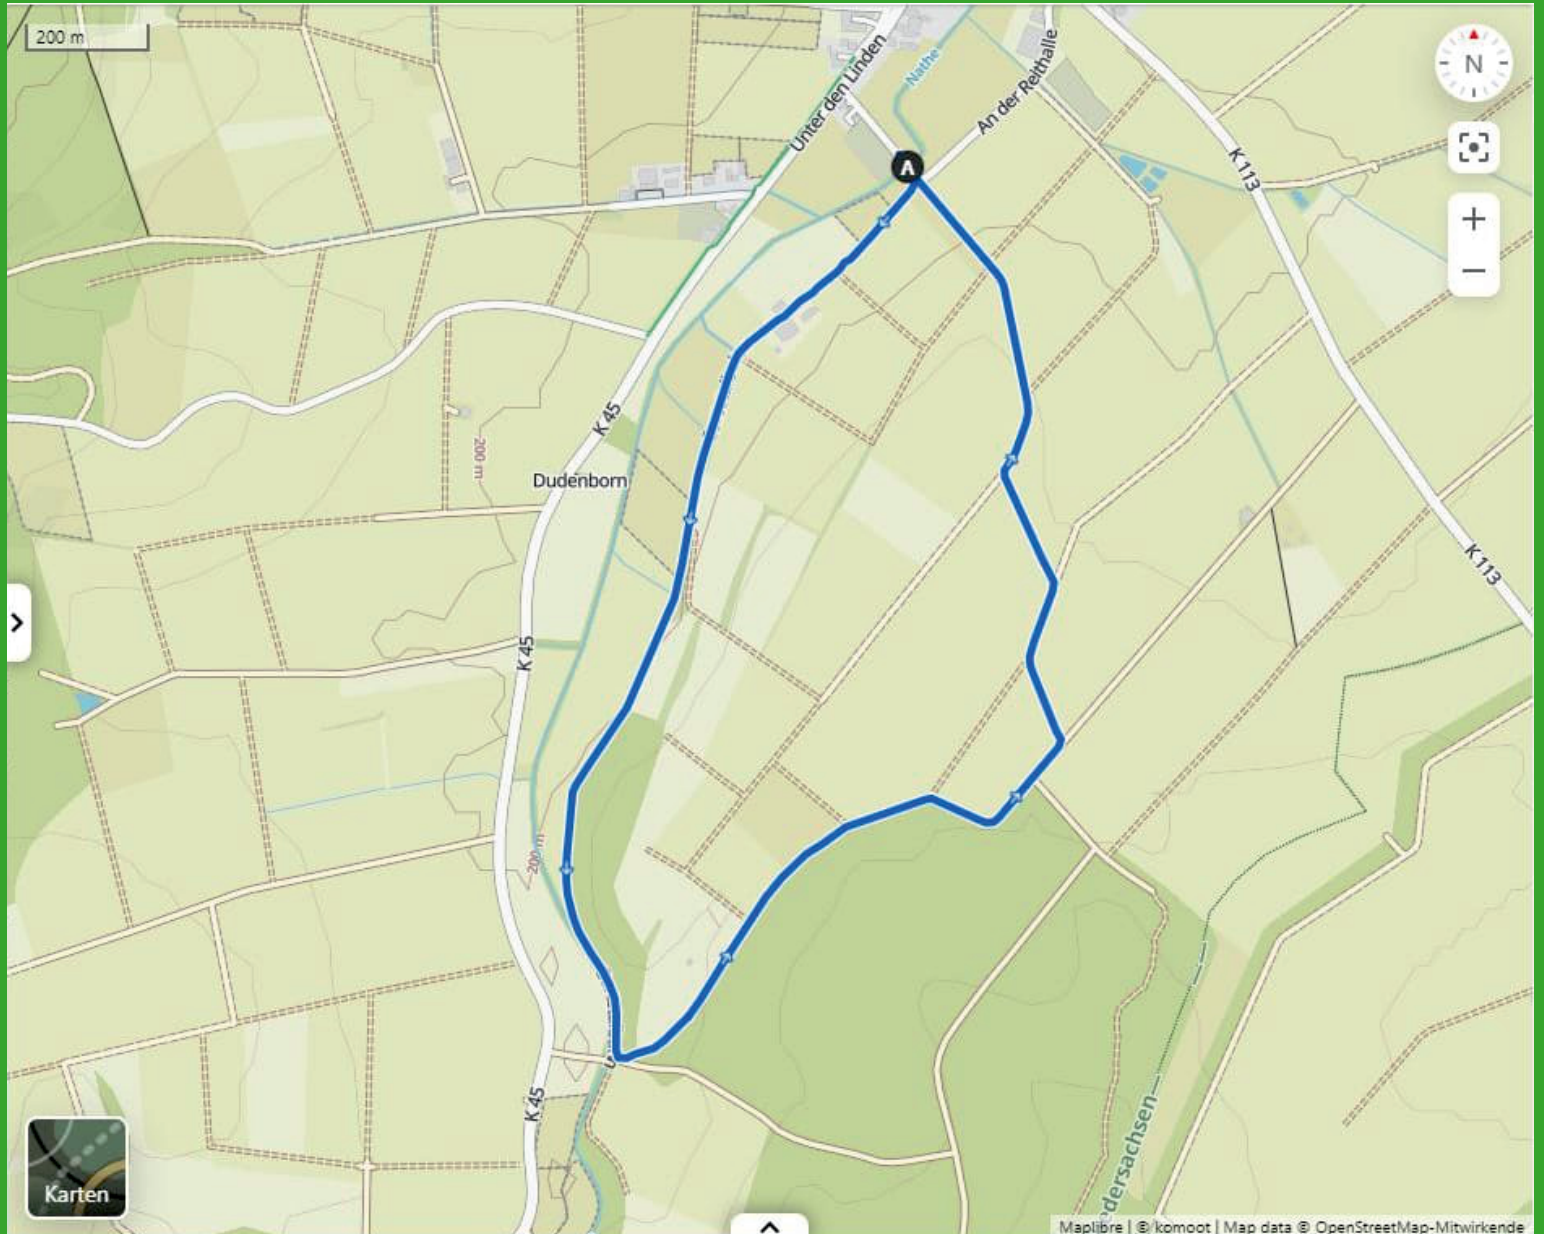

# Tour Bollerwagen

**ca. 3,5 km**